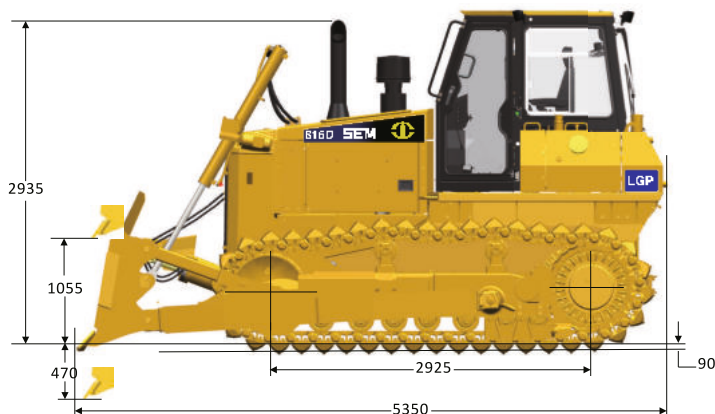

Трансмиссия	
Тип	Двунаправленная замкнутая гидростатическая система с эл. управлением
Насосы хода	Два аксиально-поршневых насоса
Моторы хода	Два аксиально-поршневых мотора
Максимальное давление в системе, кПа	47 600
Поворот и стояночный тормоз	Поворот без фрикционов; многодисковый стояночный тормоз
Конечный редуктор	Планетарный редуктор
Скорость хода	Неограниченное количество передач, 0–10 км/ч

Рабочая гидравлика		Ходовая часть	
Тип	Открытый центр, пилотное управление	Тип	Овальная с балансирной балкой
Давление в системе, МПа	19	Ширина башмака, мм	APEX – 1050
Тип насоса	Шестеренный насос	Количество звеньев, шт.	42

Рабочие характеристики	
Клиренс без учета грунтозацепа, мм	410
Максимальный преодолеваемый угол, град.	30
Минимальный радиус разворота с отвалом, мм	3740
Максимальное тяговое усилие, кН	280
Расстояние от земли до кромки зуба, мм	615
Допустимый температурный диапазон, °C	от -40 до +50
Уровень шума в кабине, дБ	88
Эксплуатационная масса, кг	20 150

Объем заправочных емкостей	
Топливный бак, л	320
Система охлаждения, л	45
Картер двигателя, л	24
Конечная передача (каждая), л	40
Гидравлический бак, л	140
Вал качения рамы катков (каждый), л	1,2

► Все габариты указаны для машины в стандартной комплектации.

© Производитель имеет право менять характеристики выпускаемой продукции без предварительного уведомления. Изображенные на фотографиях машины могут быть оснащены дополнительным оборудованием. За информацией о доступных опциях обратитесь к своему дилеру SEM.

© 2020 Caterpillar (Цинчжоу). SEM, логотип, внешнее оформление продукции, равно как корпоративная и продуктовая идентификация, использованные в этом документе, являются торговыми марками компании Caterpillar (Цинчжоу) и не могут использоваться без разрешения. Все права защищены.