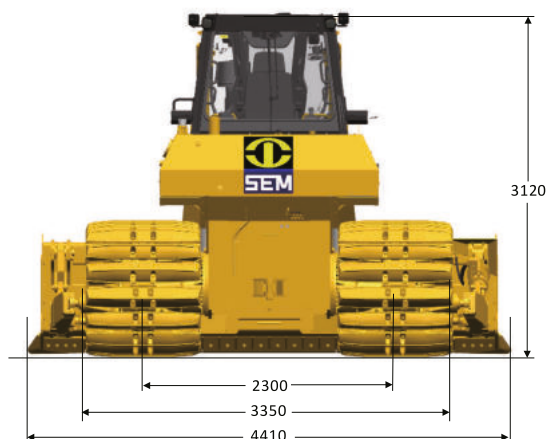

Трансмиссия	
Тип	Двунаправленная замкнутая гидростатическая система с эл. управлением
Насосы хода	Два аксиально-поршневых насоса
Моторы хода	Два аксиально-поршневых мотора
Максимальное давление в системе, кПа	47 600
Поворот и стояночный тормоз	Поворот без фрикционов; многодисковый стояночный тормоз
Конечный редуктор	Планетарный редуктор
Скорость хода	Неограниченное количество передач, 0–10 км/ч

Рабочая гидравлика		Ходовая часть	
Тип	Открытый центр, пилотное управление	Тип	Овальная с балансирной балкой
Давление в системе, МПа	19	Ширина башмака, мм	APEX – 1050
Тип насоса	Шестеренный насос	Количество звеньев, шт.	42

Рабочие характеристики	
Клиренс без учета грунтозацепа, мм	410
Максимальный преодолеваемый угол, град.	30
Минимальный радиус разворота с отвалом, мм	3740
Максимальное тяговое усилие, кН	280
Расстояние от земли до кромки зуба, мм	615
Допустимый температурный диапазон, °C	от -40 до +50
Уровень шума в кабине, дБ	88
Эксплуатационная масса, кг	20 150

Объем заправочных емкостей	
Топливный бак, л	320
Система охлаждения, л	45
Картер двигателя, л	24
Конечная передача (каждая), л	40
Гидравлический бак, л	140
Вал качения рамы катков (каждый), л	1,2

► Все габариты указаны для машины в стандартной комплектации.

© Производитель имеет право менять характеристики выпускаемой продукции без предварительного уведомления. Изображенные на фотографиях машины могут быть оснащены дополнительным оборудованием. За информацией о доступных опциях обратитесь к своему дилеру SEM.

© 2020 Caterpillar (Цинчжоу). SEM, логотип, внешнее оформление продукции, равно как корпоративная и продуктовая идентификация, использованные в этом документе, являются торговыми марками компании Caterpillar (Цинчжоу) и не могут использоваться без разрешения. Все права защищены.