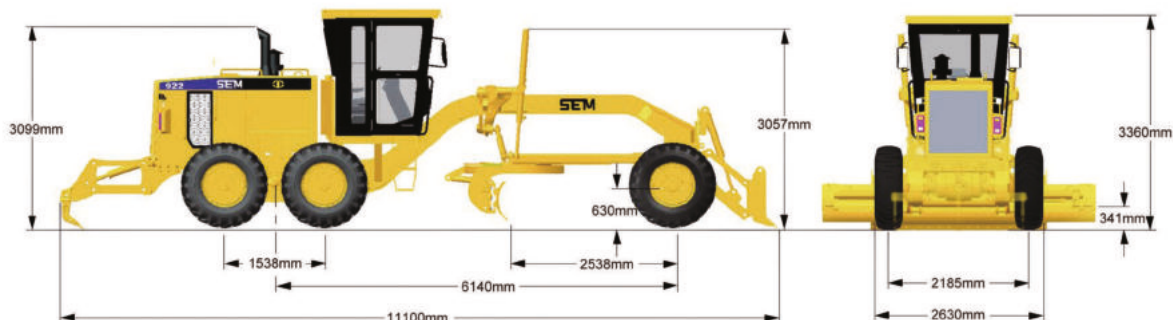

SEM922 AWD

► Все габариты указаны для машины в стандартной комплектации.

© Производитель имеет право менять характеристики выпускаемой продукции без предварительного уведомления. Изображенные на фотографиях машины могут быть оснащены дополнительным оборудованием. За информацией о доступных опциях обратитесь к своему дилеру SEM.

© 2020 Caterpillar (Цинчжоу). SEM, логотип, внешнее оформление продукции, равно как корпоративная и продуктовая идентификация, использованные в этом документе, являются торговыми марками компании Caterpillar (Цинчжоу) и не могут использоваться без разрешения. Все права защищены.