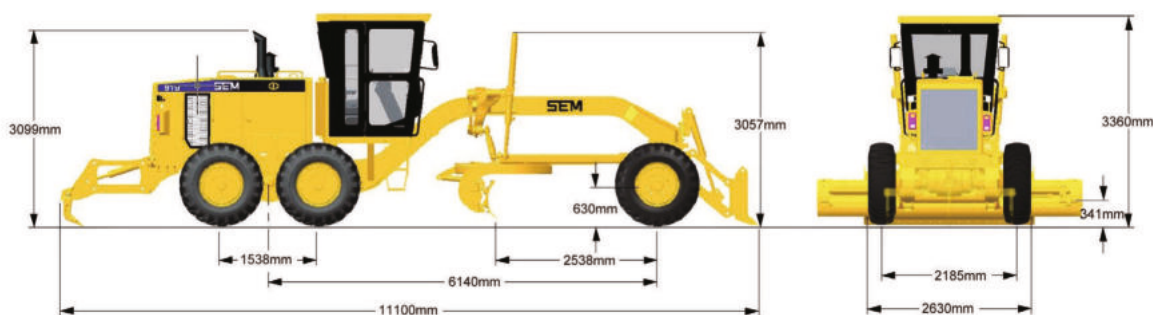

СМОТРЕТЬ ВИДЕООБЗОР

A Caterpillar Brand

Технические характеристики SEM919/922AWD

	919 (без ROPS)	922AWD (без ROPS)
Эксплуатационная масса (базовая машина), кг	15 370 (15 070)	16 860 (16 560)
Эксплуатационная масса (передний отвал + задний рыхлитель), кг	17 580 (17 280)	18 270 (17 970)
Нагрузка на переднюю/заднюю ось, %	28/72	30/70
Габариты (Д x Ш x В) стандартной машины, мм	8703 x 2630 x 3360	8855 x 2768 x 3360
Габариты отвала, мм	3974 x 25 x 607	4279 x 25 x 607
Макс. подъем отвала, мм	475	475
Макс. глубина среза, мм	715	715
Тяговое усилие, кН	78	П.26; 3.86
Колесная база, мм	6140	6140
Угол складывания рамы, град.	20	20
Мин. радиус поворота, мм	7800	7800
Модель двигателя	SDEC SC8D190.1G2	SDEC SC9D220G2
Мощность двигателя при 2200 об/мин, кВт	140	162
Трансмиссия	Advance/HangChi 6WG180	
Скорость (вперед/назад)	6 вперед (40 км/ч) / 3 назад (25 км/ч)	
Тандемный мост	SEM ST22	
Рабочие тормоза	Сухие, дискового типа, с пневмогидравлическим приводом	
Угол качания колес тележки (вперед/назад), град.	15/25	15/25
Угол качания переднего моста, град.	±16	±16
Угол наклона передних колес, град.	18	18
Тип гидравлической системы	Гидравлическая система с пропорциональной приоритетной компенсацией давления (PPPC)	
Тип насоса гидравлической системы	Аксиально-поршневой с управлением по нагрузке	

Объем заправочных емкостей

	919 (без ROPS)	921 (без ROPS)	922AWD (без ROPS)
Топливный бак, л	320	320	240
Картер двигателя, л	22	22	22
Система охлаждения, л	65	65	65
Картер трансмиссии, л	28	28	28
Задний мост, л	33	33	33
Тандемная тележка, одна сторона, л	62	62	62
Редуктор поворотного круга, л	2	2	2
Редуктор поворотного круга с муфтой, л	7	7	7
Бак гидросистемы, л	55	55	65